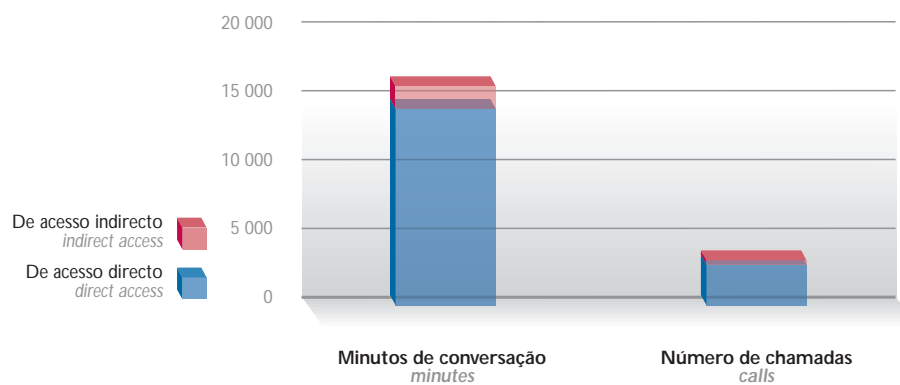

5.4 Tráfego Telefónico

Telephone Traffic

5.4.1 Tráfego Telefónico Nacional *National Telephone Traffic*

	1998	1999	2000	2001	Unid. Unit
Minutos de conversação <i>minutes</i>	11 502	12 580	14 606	15 255	Milhões de minutos <i>Millions of minutes</i>
De acesso directo <i>direct access</i>	n.d.	n.d.	14 433	14 368	Milhões de minutos <i>Millions of minutes</i>
De acesso indirecto <i>indirect access</i>	n.d.	n.d.	173	887	Milhões de minutos <i>Millions of minutes</i>
Número de chamadas <i>calls</i>	n.d.	n.d.	3 548	3 404	Milhões de chamadas <i>Millions of calls</i>
De acesso directo <i>direct access</i>	n.d.	n.d.	3 478	3 061	Milhões de chamadas <i>Millions of calls</i>
De acesso indirecto <i>indirect access</i>	n.d.	n.d.	70	343	Milhões de chamadas <i>Millions of calls</i>

Fonte Source ANACOM

Tráfego Telefónico Nacional *National Telephone Traffic 2001*

5.4.2 Tráfego Telefónico Internacional *International Telephone Traffic*

	2000	2001	Unid. Unit
Minutos de conversação			
<i>minutes</i>			
De saída	510 951	550 413	Milhares de minutos
<i>Outgoing</i>			<i>Thousands of minutes</i>
De acesso directo	414 392	420 486	Milhares de minutos
<i>direct access</i>			<i>Thousands of minutes</i>
De acesso indirecto	96 559	129 927	Milhares de minutos
<i>indirect access</i>			<i>Thousands of minutes</i>
De entrada	n.d.	n.d.	Milhares de minutos
<i>Incoming</i>			<i>Thousands of minutes</i>
Número de chamadas			
<i>calls</i>			
De saída	n.d.	147 229	Milhares de chamadas
<i>Outgoing</i>			<i>Thousands of calls</i>
De acesso directo	n.d.	111 253	Milhares de chamadas
<i>direct access</i>			<i>Thousands of calls</i>
De acesso indirecto	36 214	35 976	Milhares de chamadas
<i>indirect access</i>			<i>Thousands of calls</i>
De entrada	n.d.	n.d.	Milhares de chamadas
<i>Incoming</i>			<i>Thousands of calls</i>