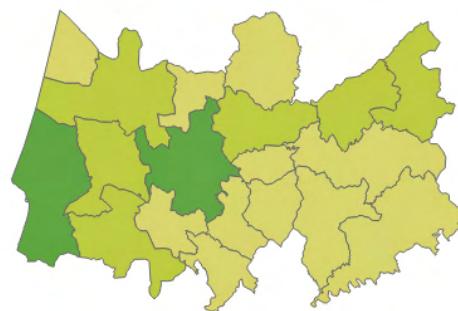

## ACESSOS MÓVEIS

Número de testes **7.813**

Mediana da velocidade de **6,7** Mbps  
*download*

Região Autónoma dos Açores

Região Autónoma da Madeira

<=20 testes    21 a 200    201 a 1000    >1000 testes

<=5Mbps    ]5;10]    ]10;20]    >20Mbps