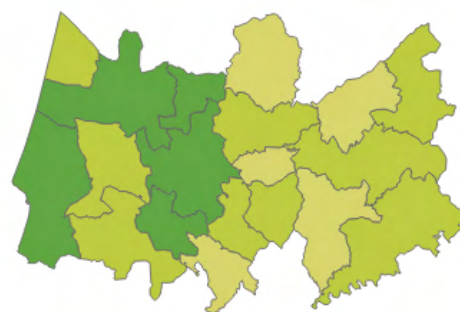

## ACESSOS FIXOS RESIDENCIAIS

Número de testes **19.553**

Mediana da velocidade de **49,1 Mbps**  
*download*

Região Autónoma dos Açores

Região Autónoma da Madeira

<=20 testes   21 a 200   201 a 1000   >1000 testes