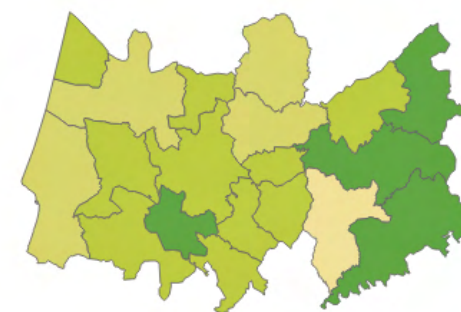

## ACESSOS FIXOS RESIDENCIAIS

Número de testes **19.553**

Mediana da velocidade de **49,1 Mbps**  
*download*

Região Autónoma dos Açores

Região Autónoma da Madeira

<=20 testes   21 a 200   201 a 1000   >1000 testes