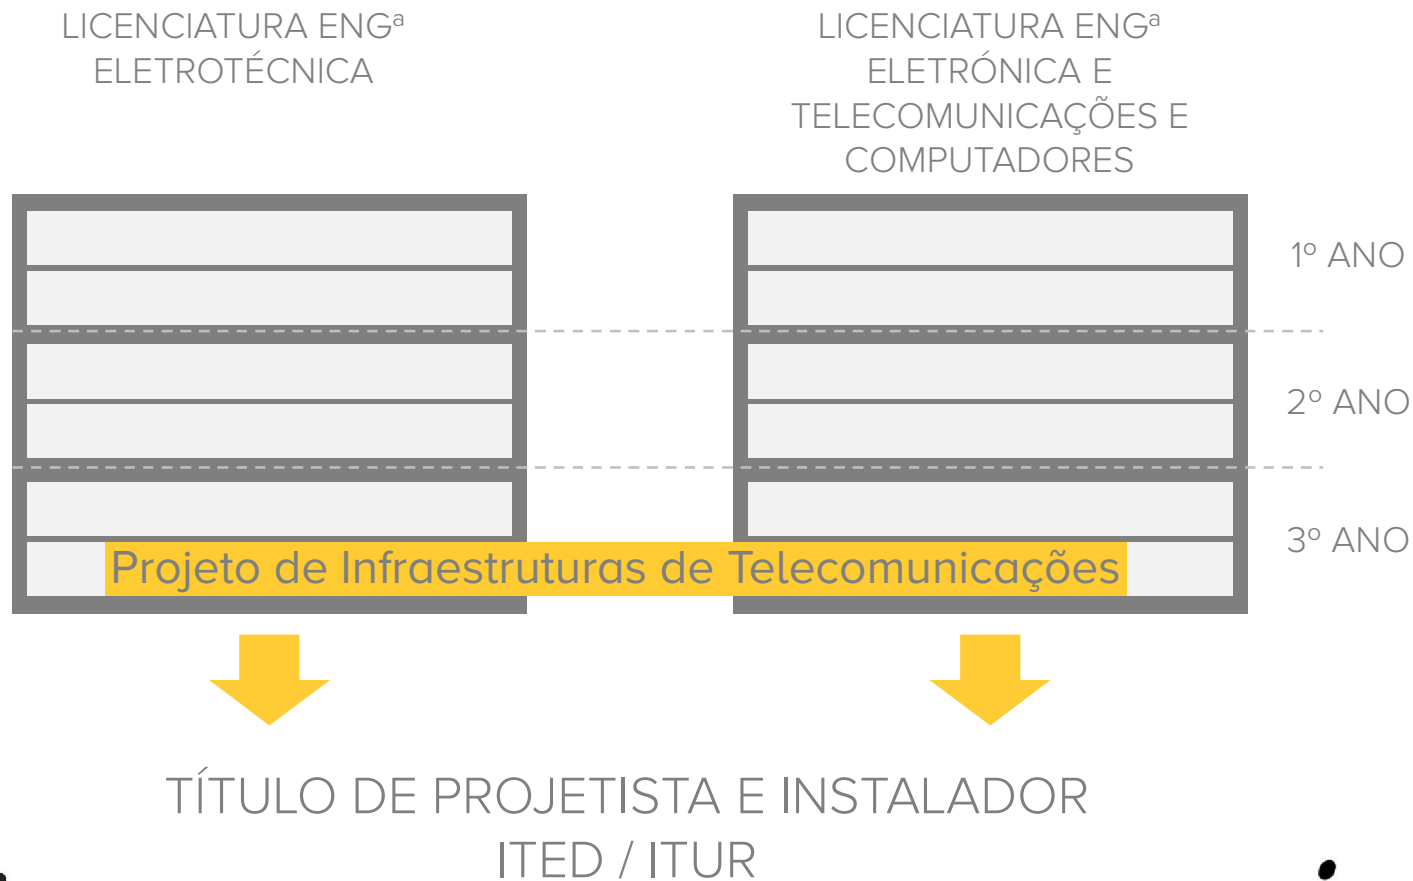

ISEL
INSTITUTO SUPERIOR DE
ENGENHARIA DE LISBOA

WORKSHOP

ITED-ITUR: do saber ao fazer

31 de maio de 2016 | Lisboa, Auditório da Torre do Tombo

Protocolo de Cooperação ISEL / ANACOM

Nuno Cota
Professor Adjunto ISEL

Maio, 2016

ISEL – Instituto Superior de Engenharia de Lisboa
Rua Conselheiro Emídio Navarro, 1 | 1959-007 Lisboa

O ISEL

- **A mais antiga escola de engenharia em Portugal**
- **Cursos de licenciaturas, Mestrados e Pós-graduações em engenharia**
- **Formação e Pós-graduações**
- **Laboratórios avançados e acreditados**

ITED no Ensino

Laboratórios

Laboratórios

Protocolo de cooperação

ISEL
INSTITUTO SUPERIOR DE
ENGENHARIA DE LISBOA

Obrigado!

ISEL – Instituto Superior de Engenharia de Lisboa
Rua Conselheiro Emídio Navarro, 1 | 1959-007 Lisboa