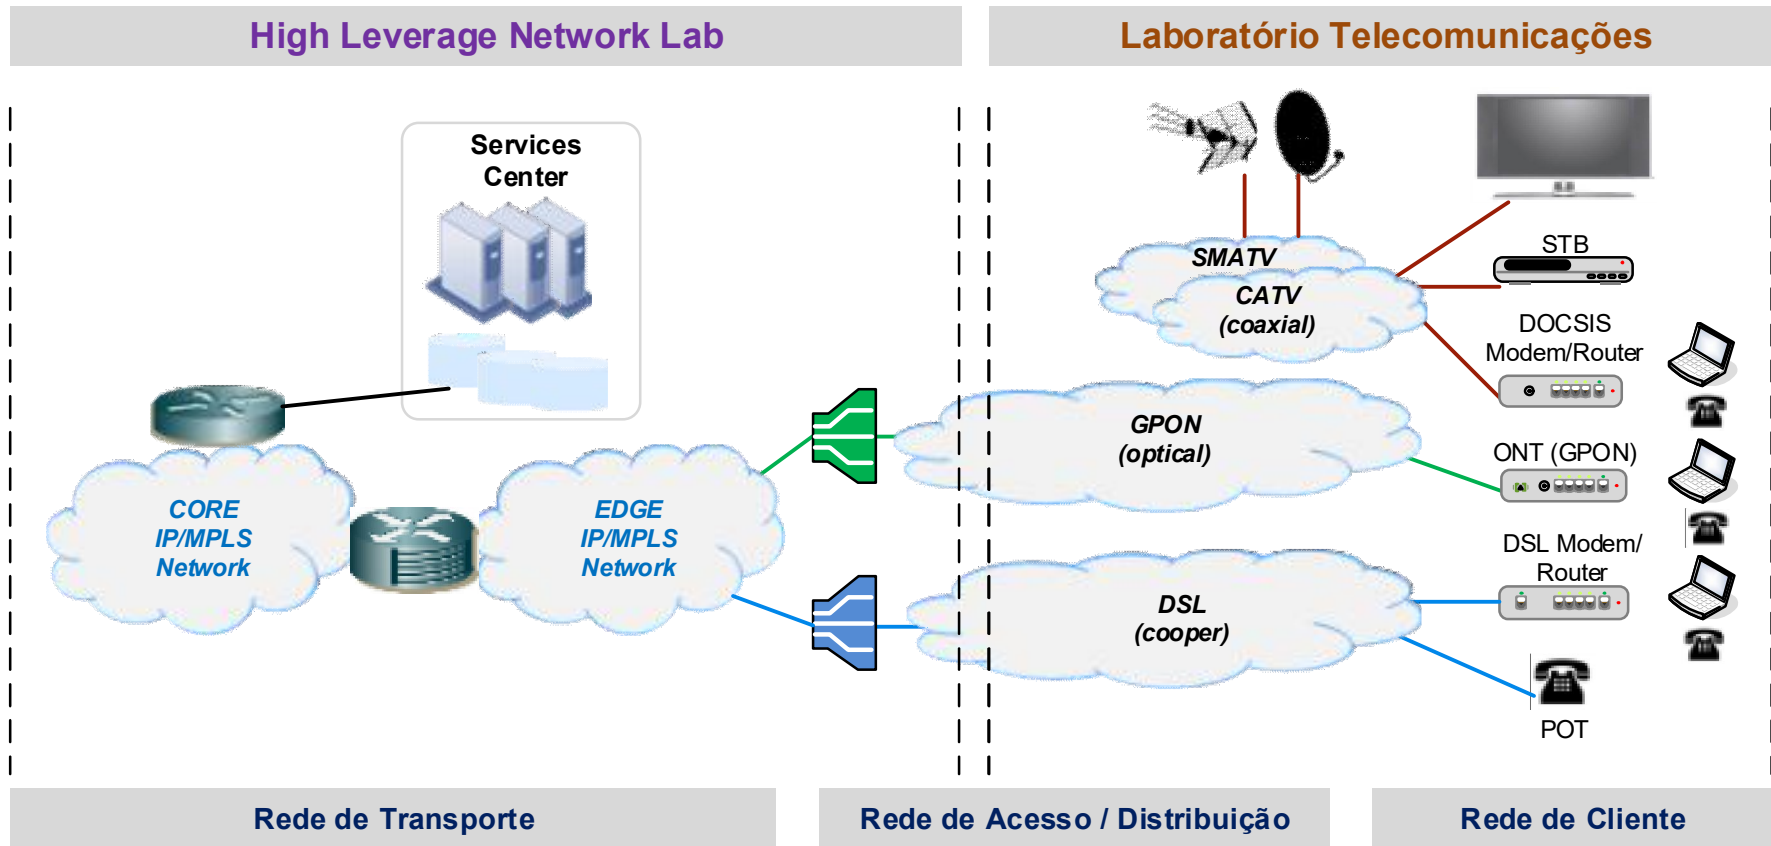

Maio, 2016

ISEL – Instituto Superior de Engenharia de Lisboa
Rua Conselheiro Emídio Navarro, 1 | 1959-007 Lisboa

O ISEL

- **A mais antiga escola de engenharia em Portugal**
- **Cursos de licenciaturas, Mestrados e Pós-graduações em engenharia**
- **Formação e Pós-graduações**
- **Laboratórios avançados e acreditados**

ITED no Ensino

Laboratórios

Laboratórios

Protocolo de cooperação

ISEL
INSTITUTO SUPERIOR DE
ENGENHARIA DE LISBOA

Obrigado!

ISEL – Instituto Superior de Engenharia de Lisboa
Rua Conselheiro Emídio Navarro, 1 | 1959-007 Lisboa