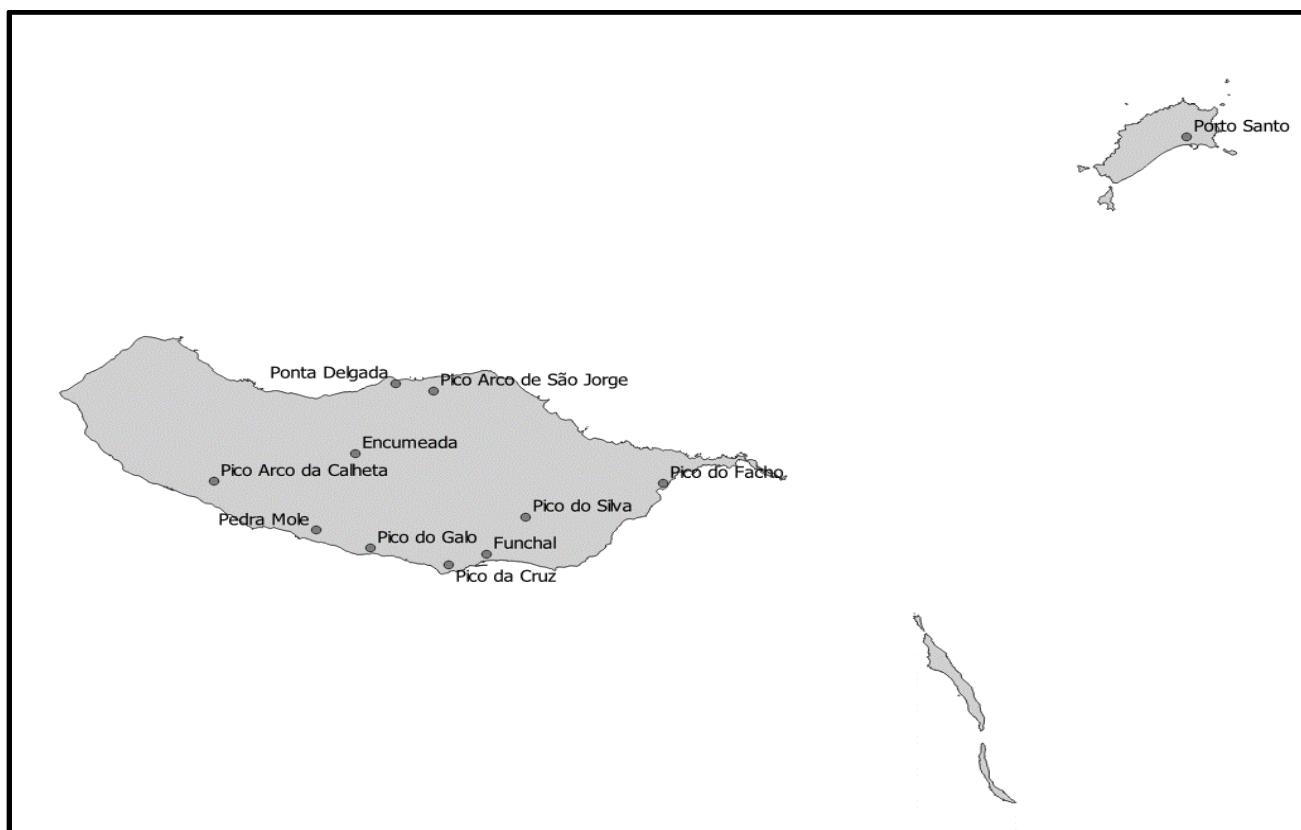

**Datas de ressintonia dos emissores TDT da Região Autónoma da Madeira<sup>1</sup>**

Data de Alteração	Emissor
09-12-2020	Pico da Cruz
10-12-2020	Funchal
11-12-2020	Pico do Facho
14-12-2020	Porto Santo
	Ponta Delgada
	Encumeada
15-12-2020	Pico do Galo
	Pedra Mole
16-12-2020	Pico do Silva
17-12-2020	Pico Arco de São Jorge
18-12-2020	Pico Arco da Calheta