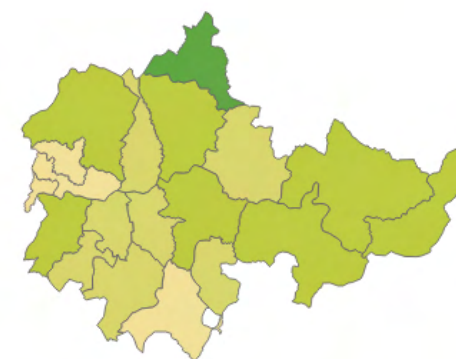

8.714  
Testes

24  
Testes diários

1,5%  
Testes nacionais

Acessos fixos residenciais

Acessos móveis

## ACESSOS FIXOS RESIDENCIAIS

Número de testes **5.007**

Mediana da velocidade de **43,4 Mbps download**

Região Autónoma dos Açores

Região Autónoma da Madeira

**8.714**  
Testes

**24**  
Testes diários

**1,5%**  
Testes nacionais

## ACESSOS MÓVEIS

Número de testes **2.799**

Mediana da velocidade de **5,9** Mbps *download*

Região Autónoma dos Açores

Região Autónoma da Madeira