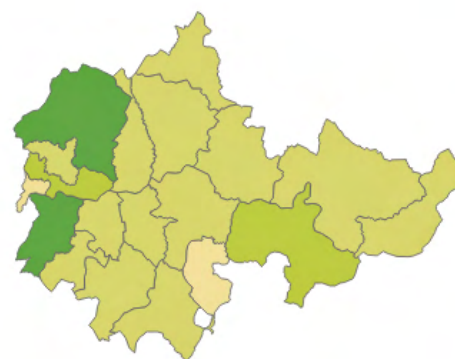

8.714  
Testes

24  
Testes diários

1,5%  
Testes nacionais

Acessos fixos residenciais

Acessos móveis

## ACESSOS FIXOS RESIDENCIAIS

Número de testes **5.007**

Mediana da velocidade de **43,4 Mbps download**

Região Autónoma dos Açores

Região Autónoma da Madeira

**8.714**  
Testes

**24**  
Testes diários

**1,5%**  
Testes nacionais

## ACESSOS MÓVEIS

Número de testes **2.799**

Mediana da velocidade de **5,9** Mbps *download*

Região Autónoma dos Açores

Região Autónoma da Madeira