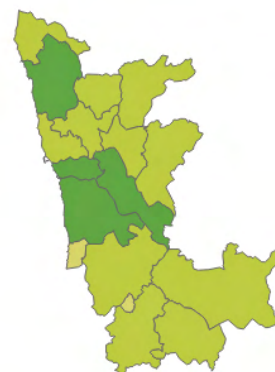

<=20 testes 21 a 200 201 a 1000 >1000 testes

<=24Mbps]24;40]]40;60] >60Mbps

Região Autónoma dos Açores

Região Autónoma da Madeira

94.805
Testes

260
Testes diários

16,0%
Testes nacionais

Acessos fixos residenciais

Acessos móveis

ACESSOS MÓVEIS

Número de testes **13.006**

Mediana da velocidade de **8,4 Mbps** download

<=20 testes 21 a 200 201 a 1000 >1000 testes

<=5Mbps] 5;10]]10;20] >20Mbps

Região Autónoma dos Açores

Região Autónoma da Madeira