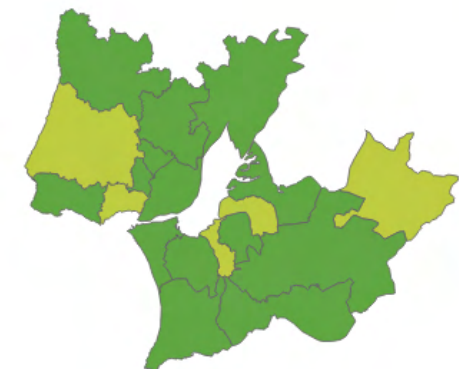

197.307
Testes

541
Testes diários

33,3%
Testes nacionais

Acessos fixos residenciais

Acessos móveis

a. . .
. . m. área metropolitana de lisboa
. l. .

ACESSOS FIXOS RESIDENCIAIS

Número de testes **156.276**

Mediana da velocidade de **64,4 Mbps download**

Região Autónoma dos Açores

Região Autónoma da Madeira

197.307
Testes

541
Testes diários

33,3%
Testes nacionais

Acessos fixos residenciais

Acessos móveis

Região Autónoma dos Açores

Região Autónoma da Madeira

a. . .
. . m. área metropolitana de lisboa
. l. .

ACESSOS MÓVEIS

Número de testes **27.130**

Mediana da velocidade de **7,5 Mbps** download

<=20 testes 21 a 200 201 a 1000 >1000 testes