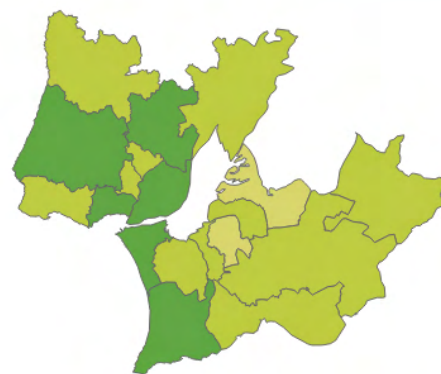

Região Autónoma dos Açores

Região Autónoma da Madeira

a. . .
. . m. área metropolitana de lisboa
. l. .

ACESSOS MÓVEIS

Número de testes **27.130**

Mediana da velocidade de **7,5 Mbps** download

<=20 testes 21 a 200 201 a 1000 >1000 testes

<=5Mbps] 5;10]] 10;20] >20Mbps