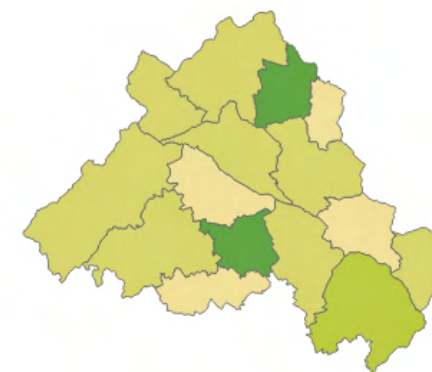

5.397
Testes

15
Testes diários

0,9%
Testes nacionais

Acessos fixos residenciais

Acessos móveis

ACESSOS FIXOS RESIDENCIAIS

Número de testes **3.159**

Mediana da velocidade de **33,4 Mbps**
download

<=20 testes 21 a 200 201 a 1000 >1000 testes

<=24Mbps]24;40]]40;60] >60Mbps

Região Autónoma dos Açores

Região Autónoma da Madeira

5.397
Testes

15
Testes diários

0,9%
Testes nacionais

Acessos fixos residenciais

Acessos móveis

ACESSOS MÓVEIS

Número de testes **1.884**

Mediana da velocidade de **9,0 Mbps** download

<=20 testes 21 a 200 201 a 1000 >1000 testes

<=5Mbps] 5;10]]10;20] >20Mbps

Região Autónoma dos Açores

Região Autónoma da Madeira